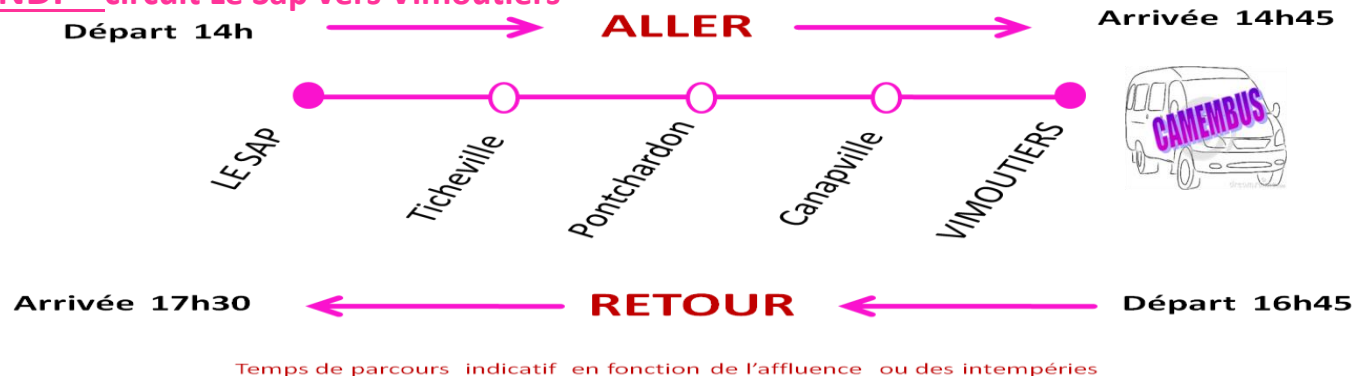

③ Attendez le véhicule ou le minibus devant votre domicile ou au point d'arrêt de prise en charge

④ A l'arrivée du véhicule, réglez le montant du trajet au chauffeur (faire l'appoint)

⑤ Laissez-vous transporter à destination

Il existe **trois circuit-types** qui desservent les 19 communes du territoire. Le transport est assuré par un minibus qui vous prend à domicile ou à un point d'arrêt. Le minibus circule uniquement sur demande.

3 Circuit – types sur réservation en minibus

LUNDI – circuit Le Sap vers Vimoutiers

JEUDI –circuit vers Vimoutiers

Les autres communes (Camembert, Les Champeaux, Champosoult, Fresnay le Samson, Aubry le Panthou) seront intégrées au circuit à la demande, le temps de parcours sera allongé d'environ 20mn.