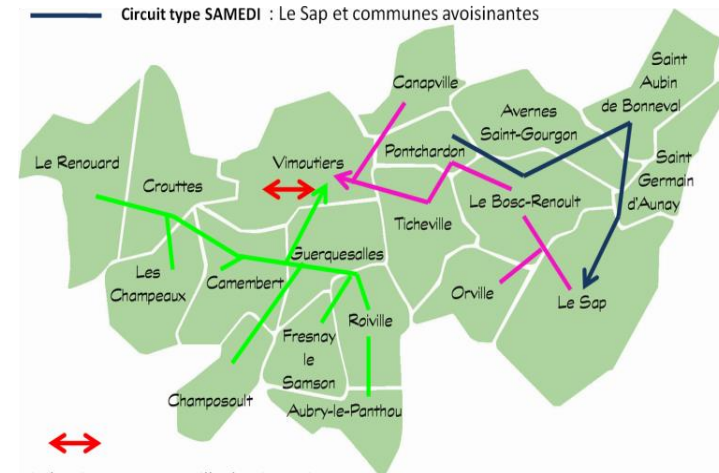

Il existe également du covoiturage :

www.covoiturage.orne.fr
www.commentjyvais.fr

Action soutenue par

Service de transport à la demande

- Circuit type LUNDI : Le Sap vers Vimoutiers
- Circuit type JEUDI : Communes avoisinantes vers Vimoutiers
- Circuit type SAMEDI : Le Sap et communes avoisinantes

Minibus intra muros – Ville de Vimoutiers
LUNDI après-midi et VENDREDI matin

Le Camembus ? > A qui s'adresse le service ?
>3 circuits > comment réserver ? > tarifs

sur réservation téléphonique

02 33 67 54 85

Il existe **trois circuit-types** qui desservent les 19 communes du territoire. Le transport est assuré par un minibus qui vous prend à domicile ou à un point d'arrêt. Le minibus circule uniquement sur demande.