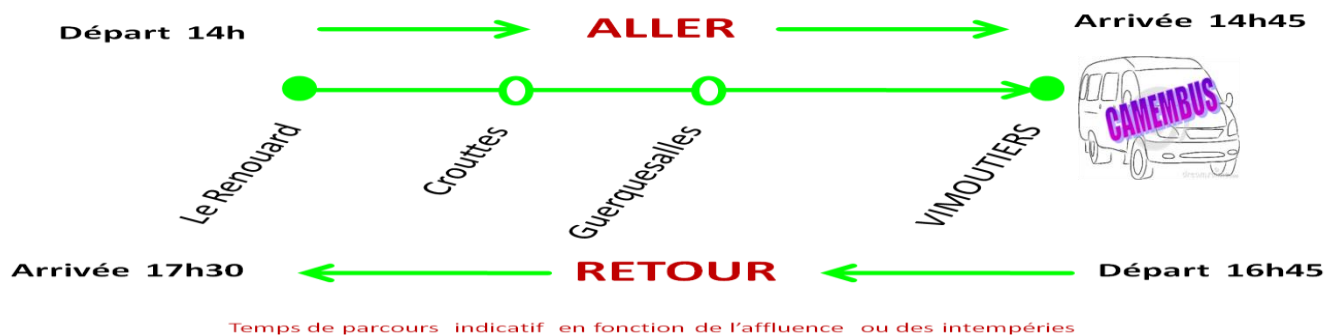

③ Attendez le véhicule ou le minibus devant votre domicile ou au point d'arrêt de prise en charge

④ A l'arrivée du véhicule, réglez le montant du trajet au chauffeur (faire l'appoint)

⑤ Laissez-vous transporter à destination

Aux personnes domiciliées sur le territoire de la Cdc sous réserve qu'elles soient dans une des situations suivantes :

- ✚ Sans permis de conduire ou ne conduisant plus
- ✚ A mobilité réduite autonome
- ✚ En insertion, en recherche d'emploi
- ✚ Âgées de plus de 12 ans
- ✚ Pour les mineurs de 3 à 12 ans, possible pour le transport du domicile à destination des centres de loisirs avec autorisation parentale.

3 Circuit – types sur réservation en minibus

LUNDI – circuit Le Sap vers Vimoutiers

JEUDI –circuit vers Vimoutiers

Les autres communes (Camembert, Les Champeaux, Champosoult, Fresnay le Samson, Aubry le Panthou) seront intégrées au circuit à la demande, le temps de parcours sera allongé d'environ 20mn.