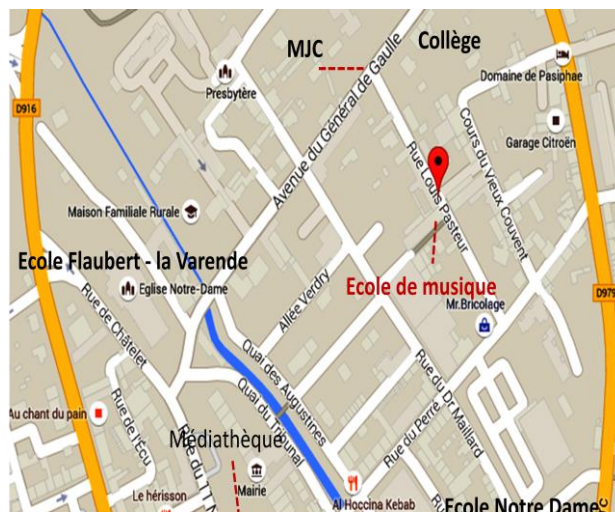

*Tarif dégressif si plusieurs enfants

Ils sont consultables sur le site de la CDC du Pays du camembert et sur le panneau d'affichage extérieur de l'école de musique.

Possibilité de location d'instruments à vent.

Nos projets

L'école de musique envisage d'organiser une activité informatique musicale à partir de la saison 2016-2017.

Où nous trouver?

A proximité du centre ville, des arrêts de bus scolaires et des écoles vimonastériennes.